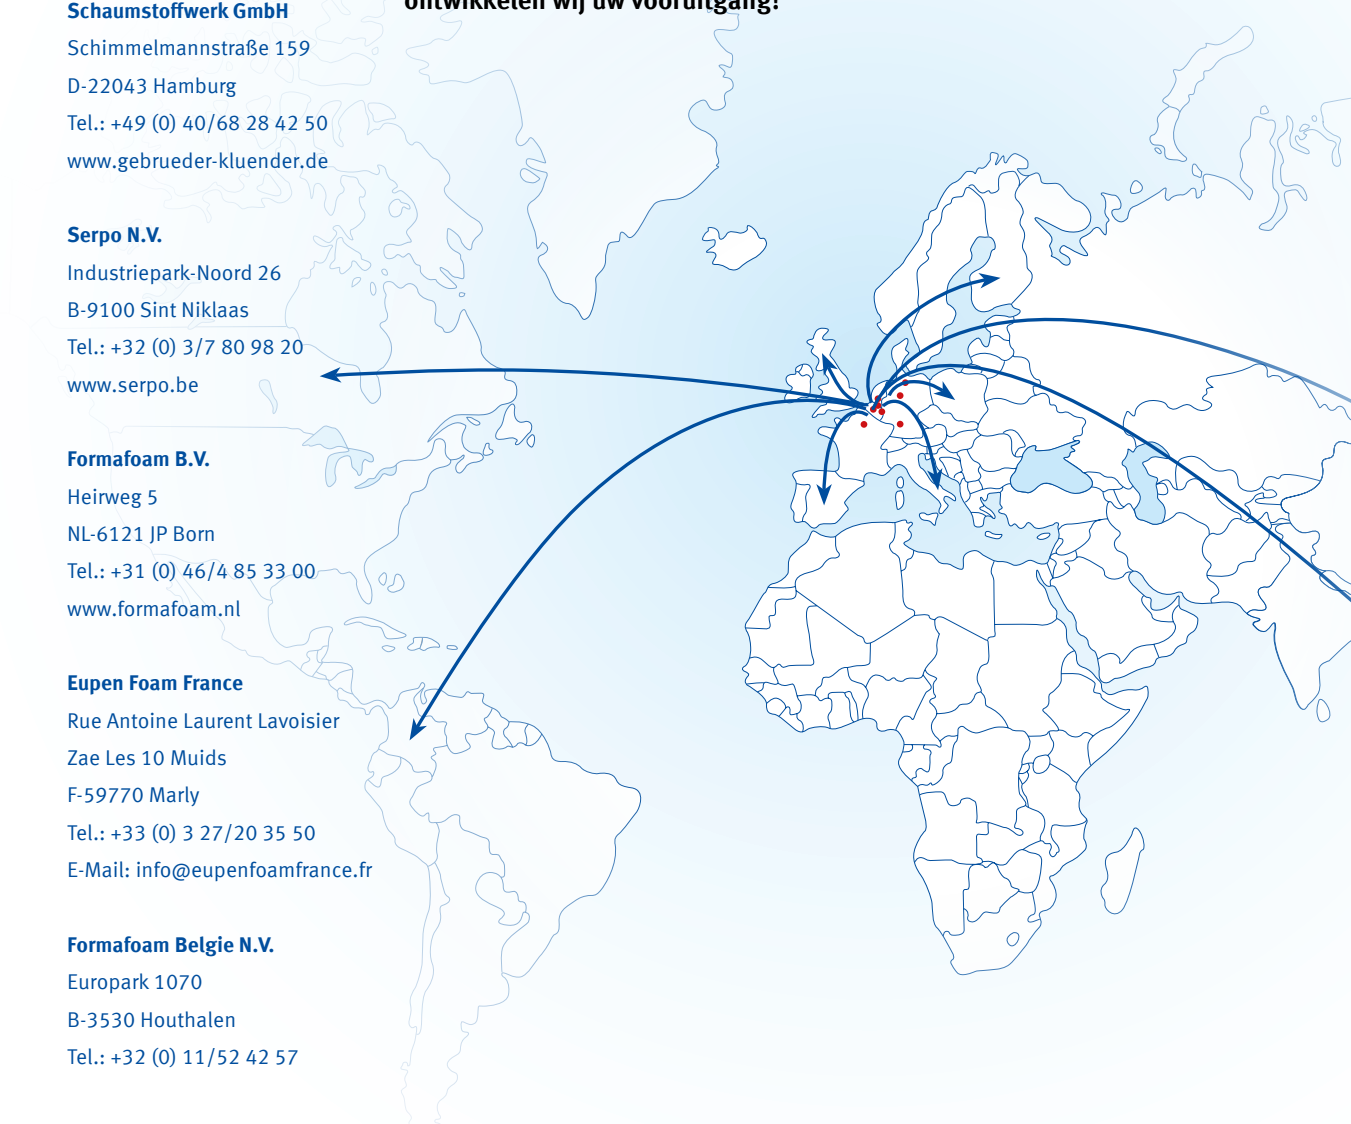

Kabelwerk Eupen AG
Foam Division
Oestraße 42
B-4700 Eupen
Tel.: +32 (0) 87-59 78 00
www.eupen.com/foam

Schaffer-Schaum GmbH
Röhrigstraße 27
D-74889 Sinsheim-Steinsfurt
Tel.: +49 (0) 72 61/94 50 00
www.schaffer-schaum.de

Gutmann Schaumstoffe GmbH
Brunhildestraße 18
D-32547 Bad Oeynhausen
Tel.: +49 (0) 57 31/90 08 09
www.gutmann-schaumstoffe.de

Gebr. Klünder
Schaumstoffwerk GmbH
Schimmelmanstraße 159
D-22043 Hamburg
Tel.: +49 (0) 40/68 28 42 50
www.gebrueder-kluender.de

Serpo N.V.
Industriepark-Noord 26
B-9100 Sint Niklaas
Tel.: +32 (0) 3/7 80 98 20
www.serpo.be

Formafoam B.V.
Heirweg 5
NL-6121 JP Born
Tel.: +31 (0) 46/4 85 33 00
www.formafoam.nl

Eupen Foam France
Rue Antoine Laurent Lavoisier
Zae Les 10 Muids
F-59770 Marly
Tel.: +33 (0) 3 27/20 35 50
E-Mail: info@eupenfoamfrance.fr

Formafoam Belgie N.V.
Europark 1070
B-3530 Houthalen
Tel.: +32 (0) 11/52 42 57

Sterke partner voor sterke schuimen

De EUPEN FOAM-groep is met zijn lokale aanwezigheid uw flexibele ontwikkelingspartner voor slaap-innovaties op topniveau. Met een superieure expertise streven we samen met u naar de **beste oplossing voor u**, passend voor elke uitdaging!

Een uitgebreid netwerk aan adviseurs en sales partners staat borg voor begeleiding op een hoog niveau – uiteraard persoonlijk! Neem gewoon contact met ons op. **Samen ontwikkelen wij uw vooruitgang!**