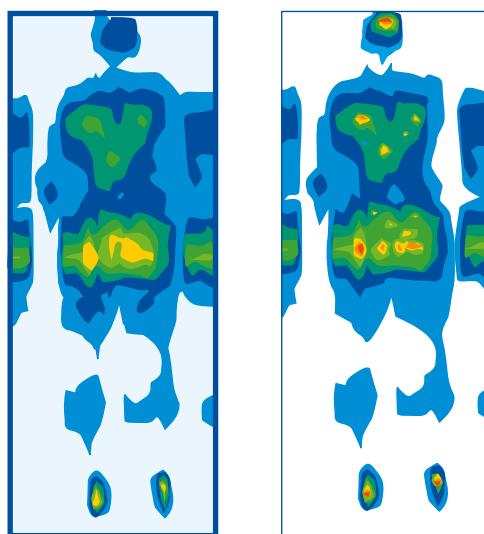

Répartition de la pression

EUCAVISCO®

Mousses viscoélastiques