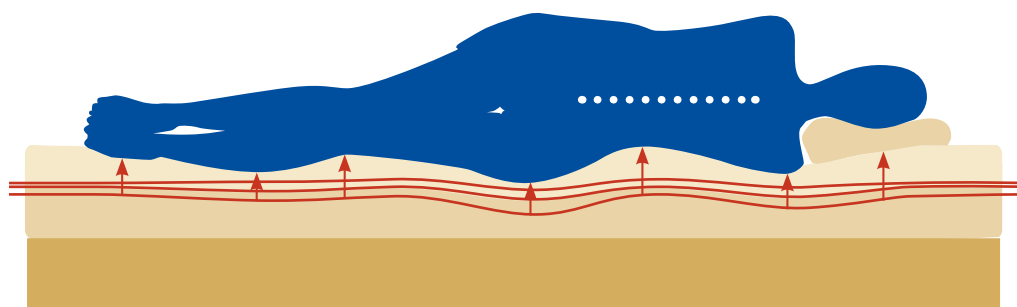

Bijzondere draagkracht dankzij elasticiteit

Hoge elasticiteit bij een bijzonder open celstructuur: met EUCASELECT® krijgt u schuimen die een **buitengewone draagkracht** vertonen. Daarmee zijn de schuimen van EUCASELECT® bijzonder geschikt als dragende matraslaag of als schuimkern voor matrassen met een massieve kern.

Dankzij de hoge elasticiteit van EUCASELECT® is ook **een hoge mate van hysteresis mogelijk**. Zo geniet uw lichaam een uitstekende bewegingsvrijheid bij een gering energieverbruik. Onze schuimen van EUCASELECT® staan daarom garant voor een extreem groot slaapcomfort.

Uw klanten ontspannen ,van top tot teen‘

Elk lichaam moet tot rust komen. Met EUCASELECT® krijgen uw klanten producten die zeer geslaagd ingaan op de verschillende drukpunten van het lichaam. Reden daarvoor is de uitstekende puntelasticiteit: iedereen krijgt **precies de juiste ondersteuning** – voor een continu verkwikkende slaap.

Gering energieverbruik voor uw klanten dankzij opmerkelijke hysteresis: bij alle producten van EUCASELECT® kunnen uw klanten ervan op aan dat ze zich **in hun slaap ongehinderd kunnen bewegen**. EUCASELECT® – **Your foam of choice**.

Van top tot teen ondersteuning van het lichaam dankzij hoge elasticiteit