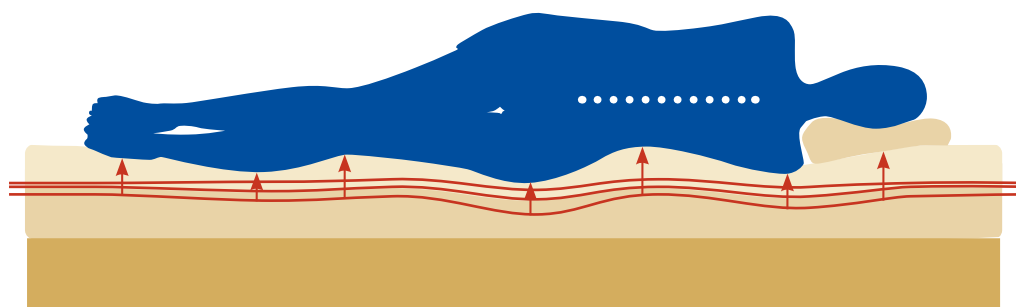

Un support particulier grâce à l'élasticité

Élasticité élevée pour une structure cellulaire extrêmement ouverte : avec EUCASELECT®, vous achetez des mousses présentant un **support exceptionnel**. Ainsi, les mousses d'EUCASELECT® sont parfaitement conçues comme couche de support ou comme âmes de mousse.

Grâce à son élasticité élevée, on obtient aussi un niveau d'hystérésis idéal. Le corps profite donc d'une excellente liberté de mouvement pour un besoin minimum d'énergie. Les mousses d'EUCASELECT® sont donc synonymes d'un confort de sommeil extrêmement élevé.

Vos clients se reposent parfaitement

Chaque corps doit se reposer. Avec EUCASELECT®, vos clients achètent des produits qui s'adaptent parfaitement aux différents points de pression. La raison en est la remarquable élasticité ponctuelle : chaque individu profite **exactement du soutien dont il a besoin** – pour un sommeil vraiment récupérateur.

Faible besoin d'énergie pour vos clients grâce à une hystérésis remarquable : tous les produits d'EUCASELECT® offrent à vos clients une **liberté de mouvement durant leur sommeil**.
EUCASELECT® – **Your foam of choice.**

Soutien ponctuel du corps grâce à l'élasticité élevée