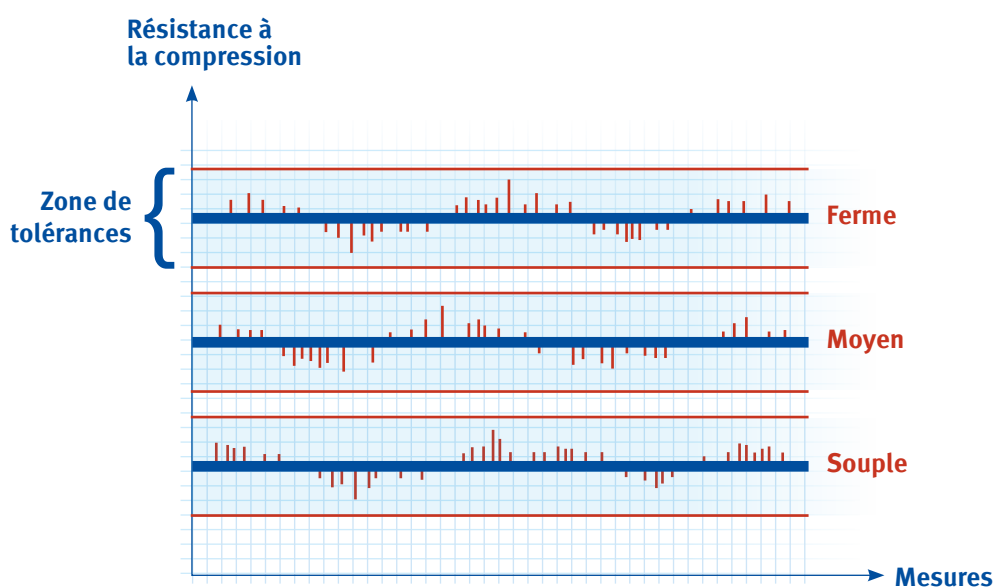

Degré de fermeté fiable à tout moment

À Eupen, nous ne faisons aucun compromis : EUCASELECT® vous assure des degrés de fermeté spécifiés – et ce pour une large gamme de produit. **Nos strictes tolérances le permettent** lors de la fabrication de la mousse. Dès le début de notre chaîne de production, nous veillons à respecter constamment le niveau élevé de qualité pour EUCASELECT®.

Avant chaque production, nous faisons un **choix méticuleux de matières premières de haute qualité**. Seuls les meilleurs ingrédients permettent à nos produits de mousse de convaincre par une longue durabilité et d'excellentes propriétés de vieillissement.

Vos clients apprécient la fiabilité

Logique : on doit tenir ce qu'on promet. Avec EUCASELECT®, vous offrez en permanence à vos clients **des produits de haute qualité**. Vos clients peuvent se réjouir d'un grand choix fiable de degrés de fermeté. Promis !

Il en est de même pour la durabilité et les propriétés de vieillissement des matelas d'EUCASELECT® : des matières premières de qualité garantissent à vos clients un confort durable. EUCASELECT® – **Your foam of choice**.

Tolérances de fermeté strictes garanties dans la fabrication de mousse.