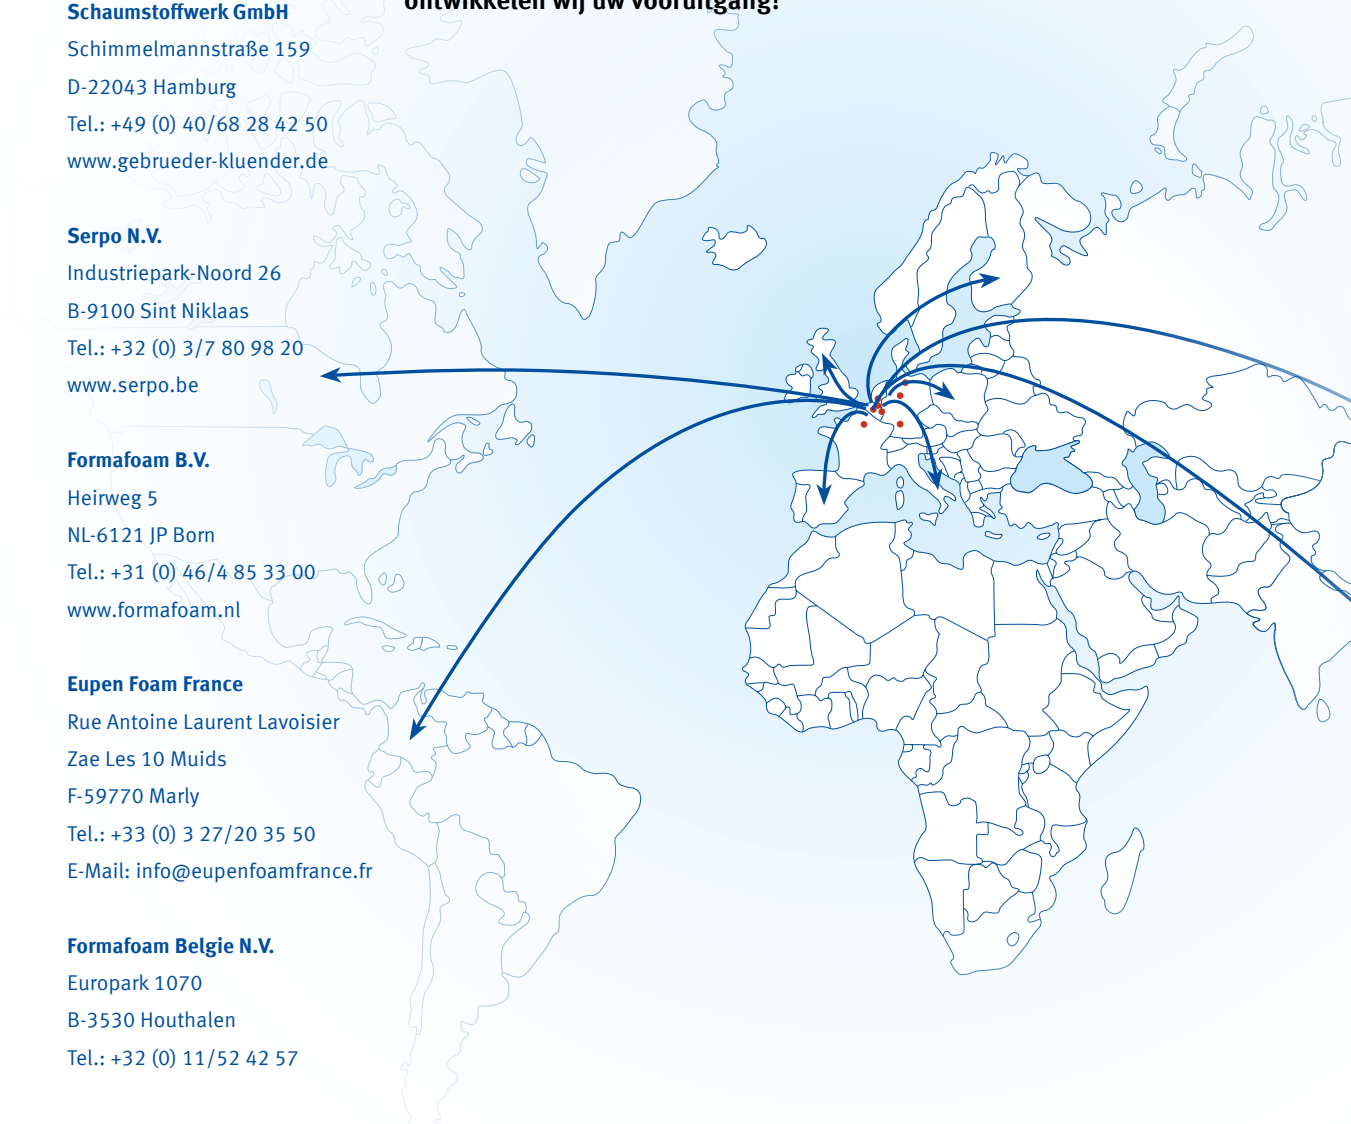

Kabelwerk Eupen AG
Foam Division
Oestraße 42
B-4700 Eupen
Tel.: +32 (0) 87-59 78 00
www.eupen.com/foam

Schaffer-Schaum GmbH
Röhrigstraße 27
D-74889 Sinsheim-Steinsfurt
Tel.: +49 (0) 72 61/94 50 00
www.schaffer-schaum.de

Gutmann Schaumstoffe GmbH
Brunhildestraße 18
D-32547 Bad Oeynhausen
Tel.: +49 (0) 57 31/90 08 09
www.gutmann-schaumstoffe.de

Gebr. Klünder
Schaumstoffwerk GmbH
Schimmelmanstraße 159
D-22043 Hamburg
Tel.: +49 (0) 40/68 28 42 50
www.gebrueder-klueder.de

Serpo N.V.
Industriepark-Noord 26
B-9100 Sint Niklaas
Tel.: +32 (0) 3/7 80 98 20
www.serpo.be

Formafoam B.V.
Heirweg 5
NL-6121 JP Born
Tel.: +31 (0) 46/4 85 33 00
www.formafoam.nl

Eupen Foam France
Rue Antoine Laurent Lavoisier
Zae Les 10 Muids
F-59770 Marly
Tel.: +33 (0) 3 27/20 35 50
E-Mail: info@eupenfoamfrance.fr

Formafoam Belgie N.V.
Europark 1070
B-3530 Houthalen
Tel.: +32 (0) 11/52 42 57

Sterke partner voor sterke schuimen

De EUPEN FOAM-groep is met zijn lokale aanwezigheid uw flexibele ontwikkelingspartner voor slaap-innovaties op topniveau. Met een superieure expertise streven we samen met u naar de **beste oplossing voor u**, passend voor elke uitdaging!

Een uitgebreid netwerk aan adviseurs en sales partners staat borg voor begeleiding op een hoog niveau – uiteraard persoonlijk! Neem gewoon contact met ons op. **Samen ontwikkelen wij uw vooruitgang!**