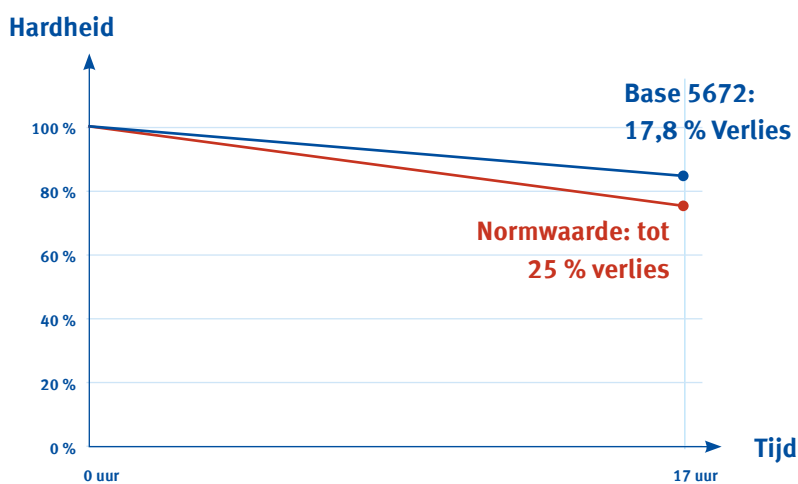

Vormstabiliteit en lange levensduur

Uw klanten zullen u dankbaar zijn

Het kiezen van een nieuw matras of een nieuw meubelstuk is meestal iets voor lange termijn. Tegelijkertijd moeten de producten in het gebruik laten zien dat ze van goede kwaliteit zijn. Met schuimen van EUCABASE® krijgen uw klanten een **betrouwbare begeleider voor blijvend slaap- en zitcomfort**.

Doorslapen in plaats van doorhangen: onze vormstabele matrassen ondersteunen het lichaam bij belasting optimaal, maar keren daarna weer terug in hun oorspronkelijke vorm. Daarmee is EUCABASE® het toegangskaartje tot de extra-klasse binnen onze nieuwe merkenfamilie: **Start with quality**.

Veel producten gaan steeds minder lang mee – dat is zeker niet het geval met de hoogwaardige schuimproducten van ons nieuwe merk EUCABASE®. Dat staat voor een bijzonder **lange levensduur en blijvend comfort**. De reden: voor EUCABASE® gebruiken wij een speciaal recept en een verbeterde katalyse. Daardoor zijn de schuimen van EUCABASE® **langdurig vormstabil**.

Dankzij deze hoge vormstabiliteit behouden onze hoogwaardige EUCABASE®-producten hun uitstekende hardheid voor een zeer lange tijd.

Onze schuimen van EUCABASE® vertonen een **duidelijk geringer verlies aan hardheid** dan gangbare schuimen.

Statische verouderingstest: EUCABASE® met geringer hardheidsverlies ten opzichte van gangbare schuimen