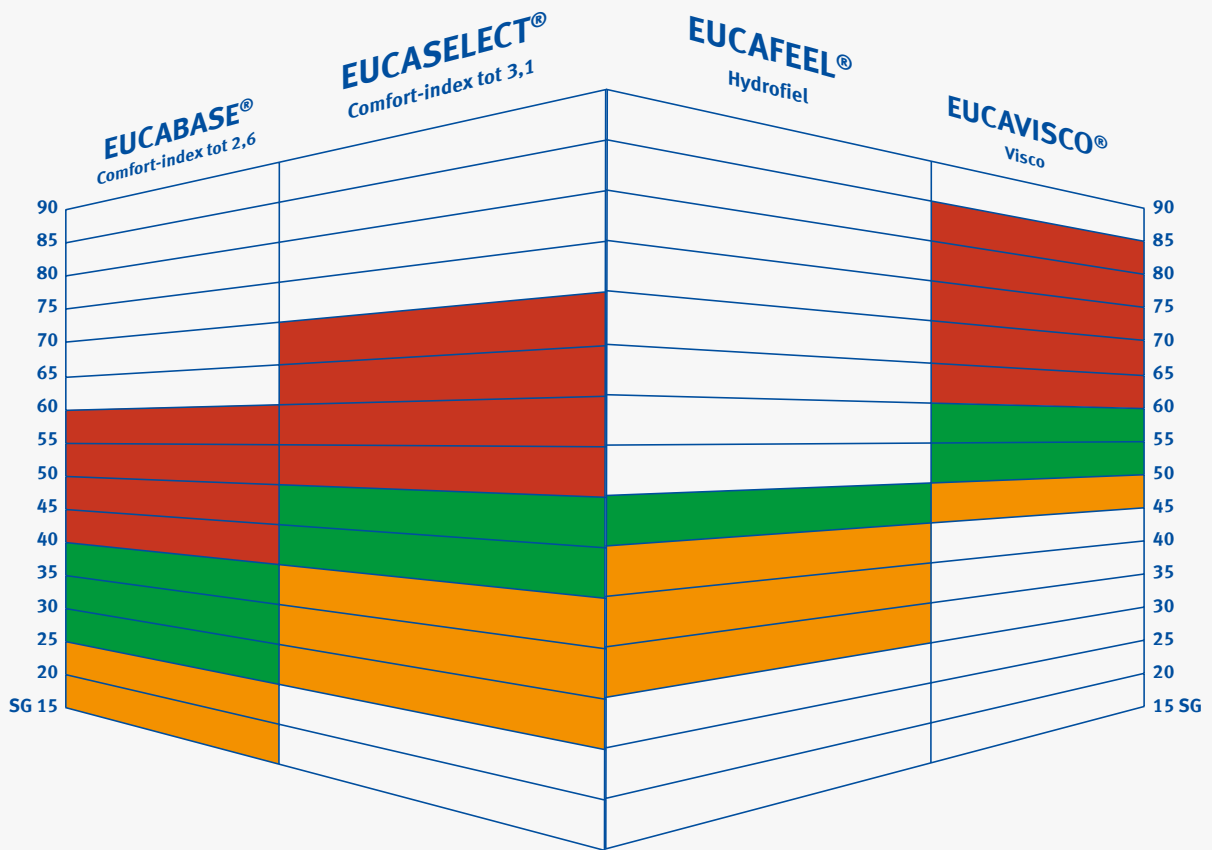

- **first** Beste prestaties en comfort
- **plus** Voelbaar meer prestaties
- **classic** Vertrouwde kwaliteit