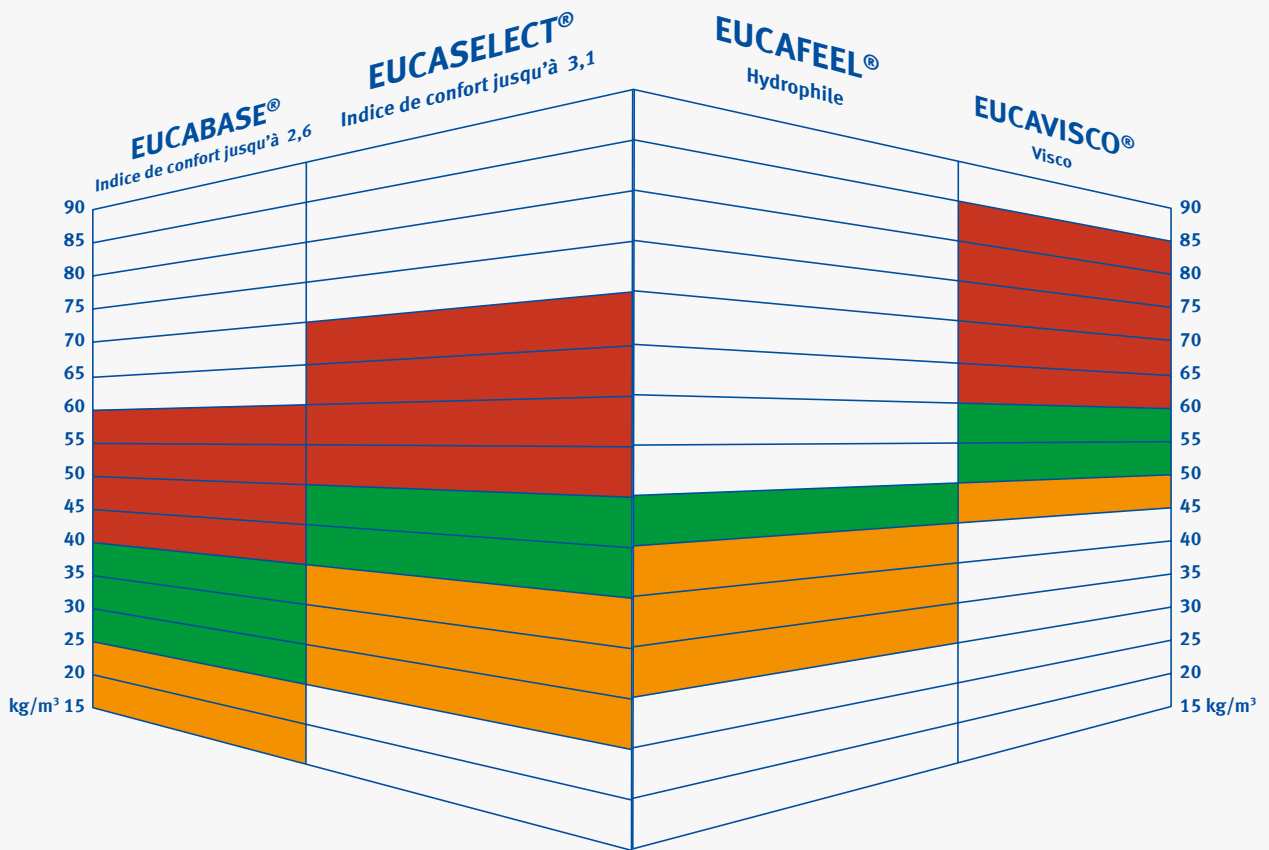

- **first** Performance et confort excellents
- **plus** Performances améliorées
- **classic** Qualité approuvée