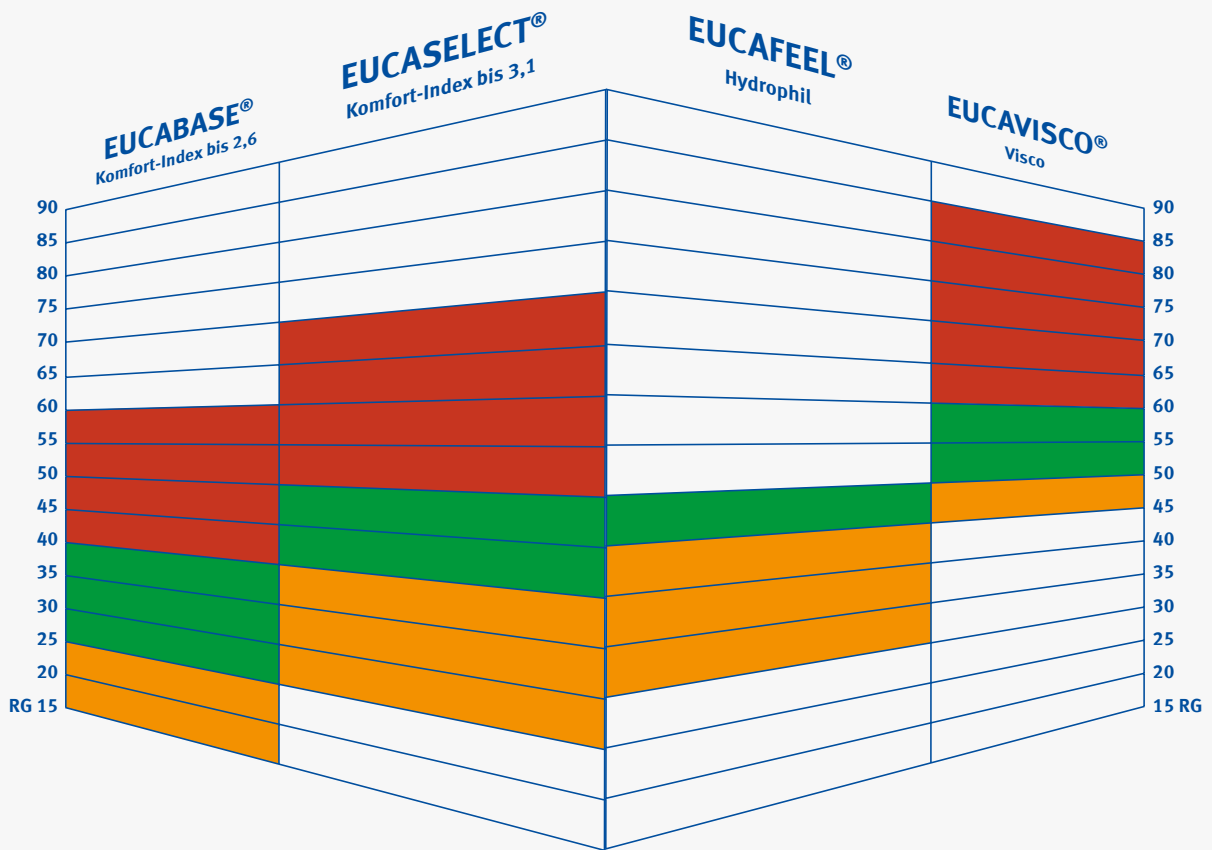

- **first** Höchste Performance und Komfort
- **plus** Spürbar mehr Leistung
- **classic** Bewährte Qualität