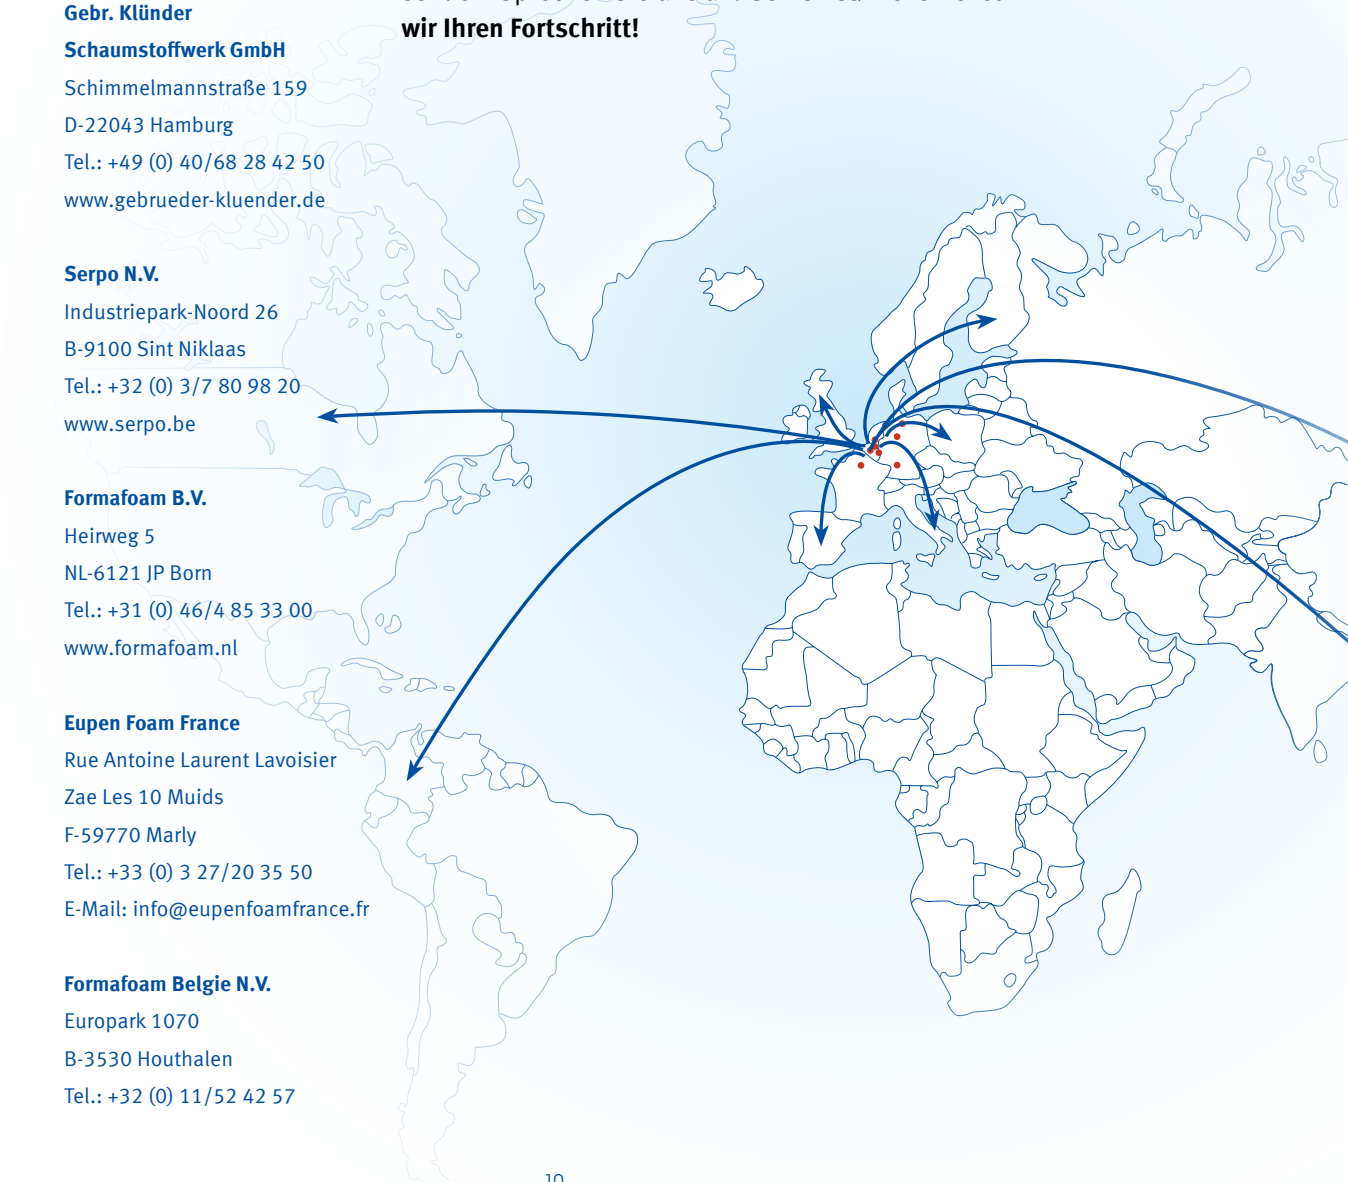

Kabelwerk Eupen AG
Foam Division
Oestraße 42
B-4700 Eupen
Tel.: +32 (0) 87-59 78 00
www.eupen.com/foam

Schaffer-Schaum GmbH
Röhrigstraße 27
D-74889 Sinsheim-Steinsfurt
Tel.: +49 (0) 72 61/94 50 00
www.schaffer-schaum.de

Gutmann Schaumstoffe GmbH
Brunhildestraße 18
D-32547 Bad Oeynhausen
Tel.: +49 (0) 57 31/90 08 09
www.gutmann-schaumstoffe.de

Gebr. Klünder
Schaumstoffwerk GmbH
Schimmelmanstraße 159
D-22043 Hamburg
Tel.: +49 (0) 40/68 28 42 50
www.gebrueder-kluender.de

Serpo N.V.
Industriepark-Noord 26
B-9100 Sint Niklaas
Tel.: +32 (0) 3/7 80 98 20
www.serpo.be

Formafoam B.V.
Heirweg 5
NL-6121 JP Born
Tel.: +31 (0) 46/4 85 33 00
www.formafoam.nl

Eupen Foam France
Rue Antoine Laurent Lavoisier
Zae Les 10 Muids
F-59770 Marly
Tel.: +33 (0) 3 27/20 35 50
E-Mail: info@eupenfoamfrance.fr

Formafoam Belgie N.V.
Europark 1070
B-3530 Houthalen
Tel.: +32 (0) 11/52 42 57

Starker Partner für starke Schäume

Die EUPEN FOAM-Gruppe ist mit ihrer lokalen Präsenz Ihr flexibler Entwicklungspartner für Schlaf-Innovationen der Spitzenklasse. Mit ausgeprägtem Expertenwissen streben wir mit Ihnen zusammen **Ihre beste Lösung** an – passgenau für jede Herausforderung!

Ein breites Netz von Beratern und Vertriebspartnern sichert Betreuung auf hohem Niveau – natürlich persönlich! Sprechen Sie uns an. **Gemeinsam entwickeln wir Ihren Fortschritt!**